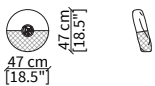

Cuscino 47x47 cm / Cushion 47x47 cm

cod. VF05

Cuscino 47x47 cm / Cushion 47x47 cm

cod. VF06

Cuscino 65x30 cm / Cushion 65x30 cm

cod. VF08

Cuscino rotondo Ø47 cm / Round cushion Ø47 cm

cod. VF09

Cuscino 47x47 cm / Cushion 47x47 cm

cod. VF10

Cuscino 47x47 cm / Cushion 47x47 cm

Dimensioni espresse in cm se non diversamente indicato.
L'Azienda si riserva il diritto di apportare modifiche ai modelli senza preavviso.
Tolleranza sulle misure indicate di +/- 2%.