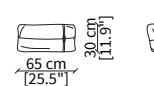

Cuscino 47x47 cm / Cushion 47x47 cm

cod. VF01

Cuscino 47x47 cm / Cushion 47x47 cm

cod. VF02

Cuscino 47x47 cm / Cushion 47x47 cm

cod. VF03

Cuscino 47x47 cm / Cushion 47x47 cm

cod. VF04

Cuscino 47x47 cm / Cushion 47x47 cm

cod. VF05

Cuscino 47x47 cm / Cushion 47x47 cm

cod. VF06

Cuscino 65x30 cm / Cushion 65x30 cm

cod. VF08

Cuscino rotondo Ø47 cm / Round cushion Ø47 cm

cod. VF09

Cuscino 47x47 cm / Cushion 47x47 cm

cod. VF10

Cuscino 47x47 cm / Cushion 47x47 cm

Dimensioni espresse in cm se non diversamente indicato.
L'Azienda si riserva il diritto di apportare modifiche ai modelli senza preavviso.
Tolleranza sulle misure indicate di +/- 2%.