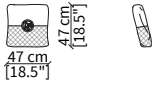

GLAM COLLECTION VF07

Cushion

CUSCINI / CUSHIONS

cod. VF07

Cuscino 47x47 cm / Cushion 47x47 cm