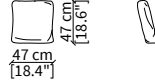

cod. VFPP

Cuscino 47x47 cm / Cushion 47x47 cm