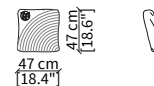

Cuscino 47x47 cm / Cushion 47x47 cm

cod. VF05

Cuscino 47x47 cm / Cushion 47x47 cm

cod. VF06

Cuscino 65x30 cm / Cushion 65x30 cm

cod. VF08

Cuscino rotondo Ø47 cm / Round cushion Ø47 cm

cod. VF09

Cuscino 47x47 cm / Cushion 47x47 cm

cod. VF10

Cuscino 47x47 cm / Cushion 47x47 cm

Dimensioni espresse in cm se non diversamente indicato.
L'Azienda si riserva il diritto di apportare modifiche ai modelli senza preavviso.
Tolleranza sulle misure indicate di +/- 2%.